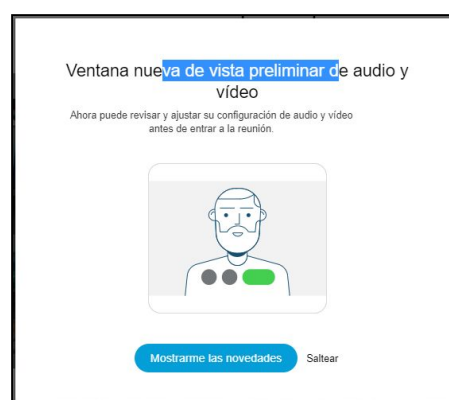

(Click en Saltar)