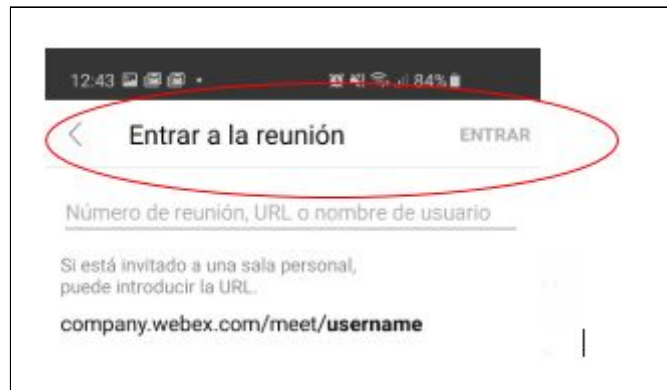

siga los pasos necesarios para realizar la instalación (permitiendo las solicitudes correspondientes)

*b. Una vez instalada ud. podrá acceder a las salas de consultas virtuales de cada juzgado haciendo click en el vínculo de la sala.*

1RA CIRCUNSCRIPCIÓN JUDICIAL	
Juzgado o Tribunal	Sala de Consulta Virtual
Juzgado "Organismo"	<a href="https://justiciasanluis.webex.com/meet/Organismo">https://justiciasanluis.webex.com/meet/Organismo</a>

(si utiliza Android seleccionar Webex Meet y luego hacer click en "Siempre".

o ingresando manualmente el nombre de la sala desde la aplicación instalada Cisco Webex

Meeting usando la opción

observaciones: en donde dice “**Entrar a la reunión**” deberá ingresar el nombre de la sala virtual del juzgado que desea realizar la consulta. Seleccionar “**ENTRAR**”