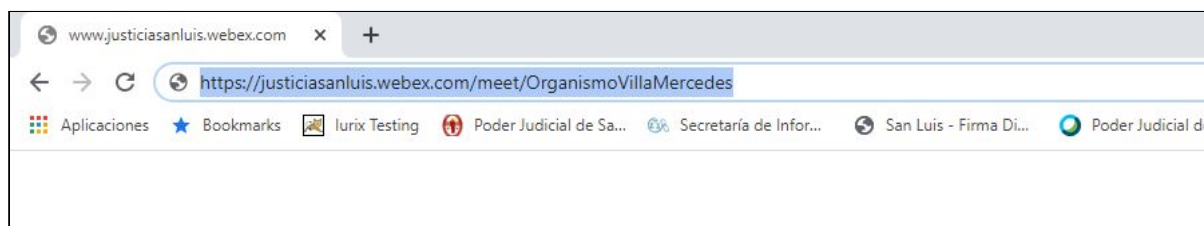

**Provincia de San Luis  
Superior Tribunal de Justicia**

**Secretaría de Informática Judicial**

2020

**Instructivo para utilizar  
Salas de Consultas Virtuales  
de un Juzgado o Tribunal  
ASISTENTES**

## Ingresar a la Sala de Consulta Virtual de un Juzgado o Tribunal - ASISTENTES.

a- Abrir el navegador de internet (se recomienda google Chrome) y tipee la dirección de la sala Personal del Juzgado o Tribunal que desee ingresar (EN ANEXO SE DETALLAN TODAS LAS DIRECCIONES DE LOS ORGANISMOS PARA FACILITAR EL INGRESO VIRTUAL).

A modo de ejemplo en el caso de que se desee ingresar al Juzgado “**Organismo**” para realizar una consulta tendrá que tipear en el explorador la siguiente dirección/url::

<https://justiciasanluis.webex.com/meet/organismo>

Ejemplo 2: en caso de que desee ingresar al Juzgado “**OrganismoVillaMercedes**” deberá tipear en el explorador la correspondiente dirección/ enlace: <https://justiciasanluis.webex.com/meet/OrganismoVillaMercedes>