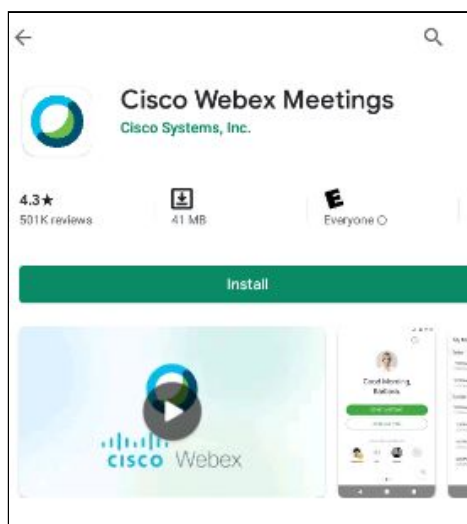

Comandos básicos

<u>Activado</u>	<u>Desactivado</u>
 Micrófono	 Micrófono
 Video	 Video

Salir de la Sala Personal “Finalizar la VideoConferencia”

Ingresar a la Sala Personal de un Juzgado desde un dispositivo Móvil (sistema Android) - ASISTENTES .

a. instalar la aplicación Webex Meet, que encontrará en el store de **android**
<https://play.google.com/store/apps/details?id=com.cisco.webex.meetings&hl=es_AR>

o buscarla en el store de Android (“playstore”) con el nombre cisco web meeting e instalar