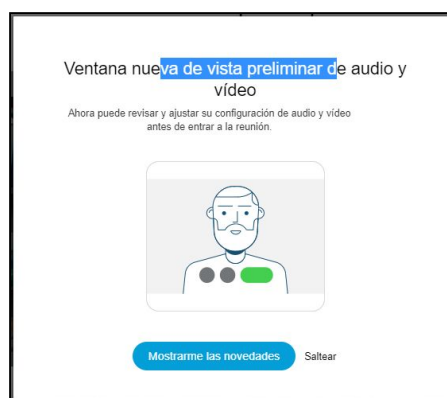

(Click en Saltar)